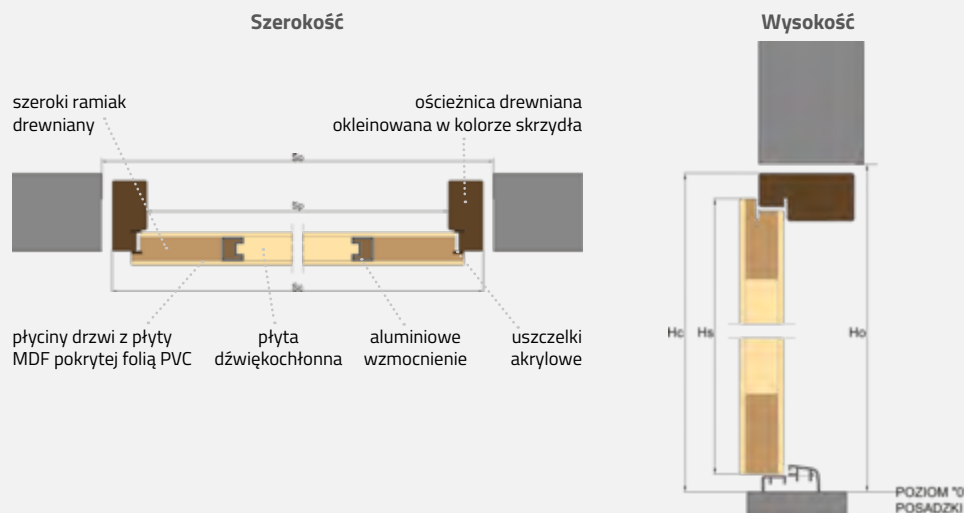

* W skład kompletnych okuć wchodzi: klamka Otium kpl. z rozetą oraz 2 wkładki w tym jedna z gałką.

AKCESORIA: AIRKEY PO PROSTU SMART

CZYM JEST SYSTEM AirKey?

W systemie AirKey kluczem jest smartfon. To zapewnia wyższe bezpieczeństwo, elastyczność użytkowania oraz absolutną kontrolę nad dostępem do drzwi.

W SKŁAD ZESTAWU WCHODZI

- Wkładka
- 10 key credit
- Zaczep do głowicy
- 5 brelok / karta

DODATKI

50 KEY CREDIT	211,00 zł netto
BRELOK / KARTA	67,00 zł netto

WYMIARY I PRZEKRÓJ DRZWI

Szerokość drzwi	„90”	„80”	„80N”
Wysokość skrzydła Hs [mm]	2030	2030	2030
Szerokość przejścia Sp [mm]	900	800	750
Całkowita wysokość ościeżnicy Hc [mm]	2080	2080	2080
Całkowita szerokość ościeżnicy Sc [mm]	1000	900	850
Minimalna wysokość otworu w ścianie Ho [mm]	2090	2090	2090
Minimalna szerokość otworu w ścianie So [mm]	1020	920	870