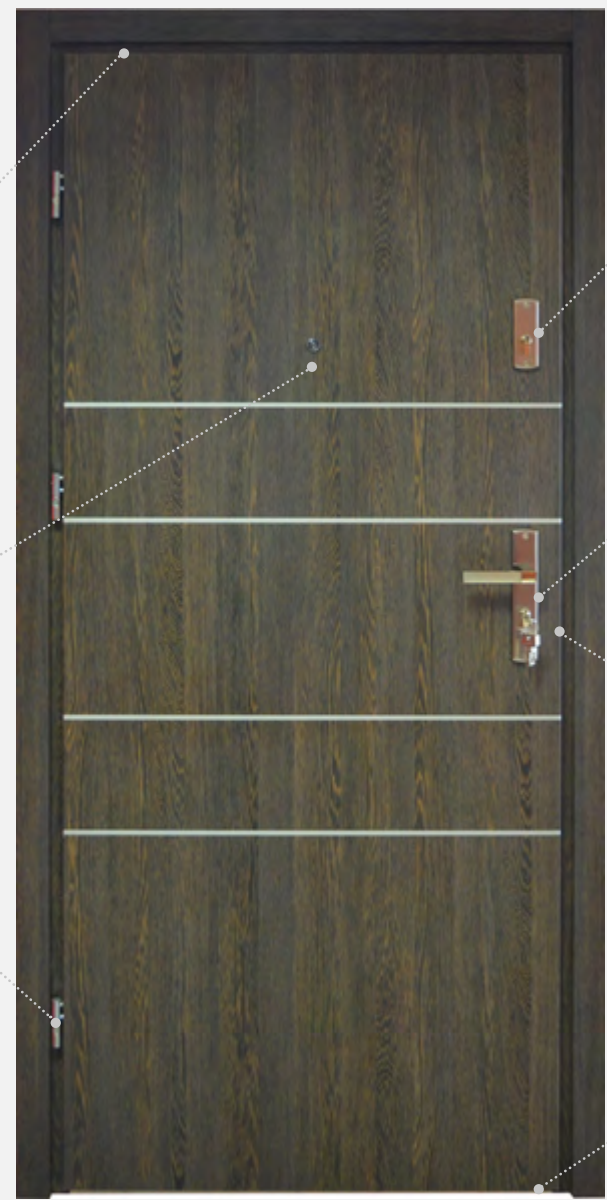

Unikalna technologia okleinowania bez łączenia na krawędzi przylgi

Wizjer panoramiczny

3 zawiasy z możliwością regulacji w 3-ch płaszczyznach

Stałe sworznie antywyważeniowe

Dwie uszczelki

Zamek dodatkowy trzybolcowy z wkładką GMB z pokrętkiem oraz rozetą Otium.

Zamek główny trzybolcowy z wkładką GMB oraz klamką Otium.

Błacha zaczepowa zamka z możliwością regulacji docisku skrzydła

Próg aluminiowy z przekładką