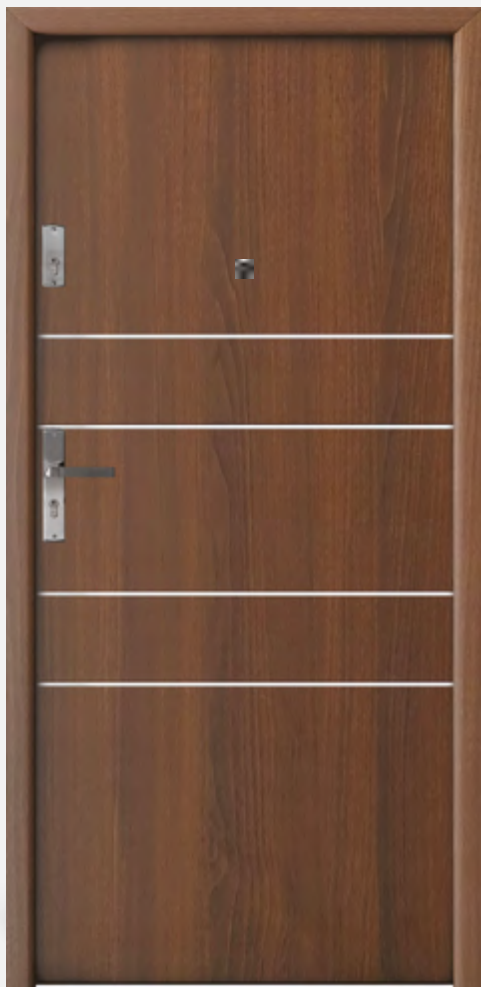

Kolor: TUJA

Cena z ościeżnicą stałą i okuciami

1759 zł netto
2163,57 zł brutto

Cena z ościeżnicą regulowaną i okuciami

2509 zł netto
3086,07 zł brutto

Drzwi OTIUM 5

Kolor: ORZECH LANZADO

Drzwi OTIUM 6