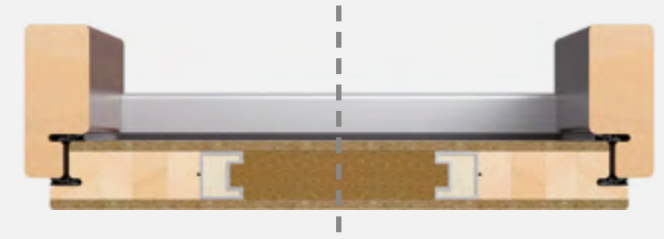

WARIANTY OŚCIEŻNIC

Stała drewniana okleinowana
w kolorze skrzydła z progim aluminiowym z przekładką.