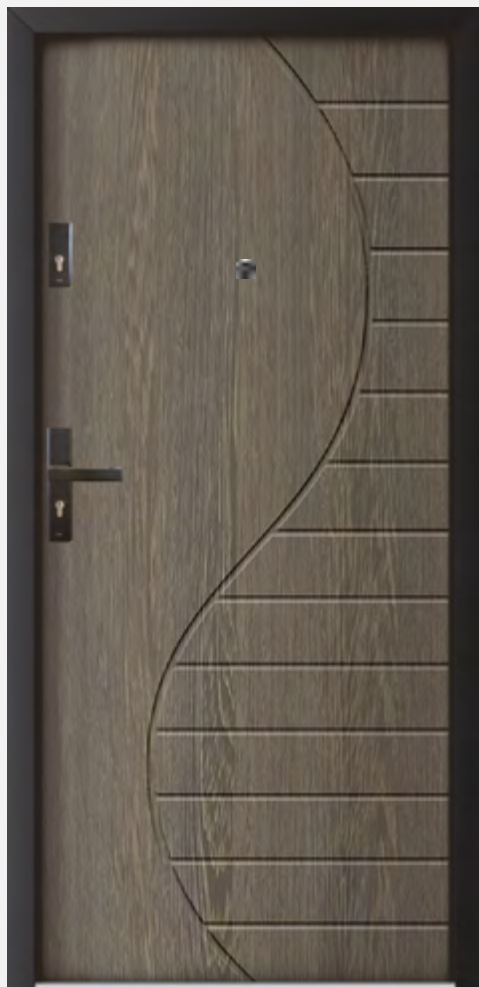

Drzwi OTIUM 7C

Drzwi OTIUM 23

z czarną ościeżnicą

Kolor skrzydła: WENGE