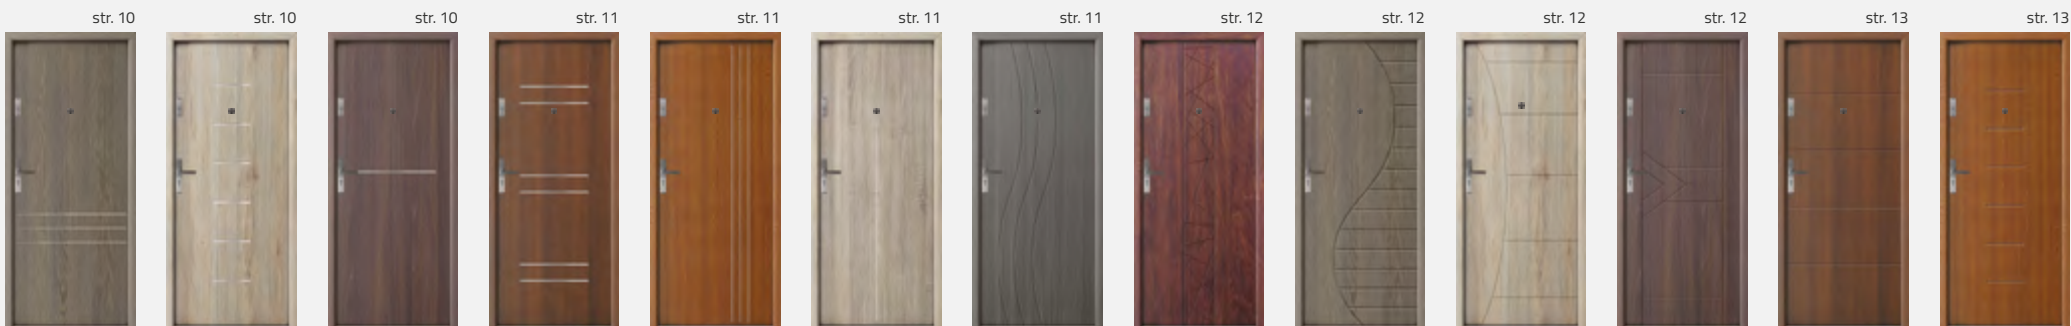

Więcej na:
www.mikea.eu